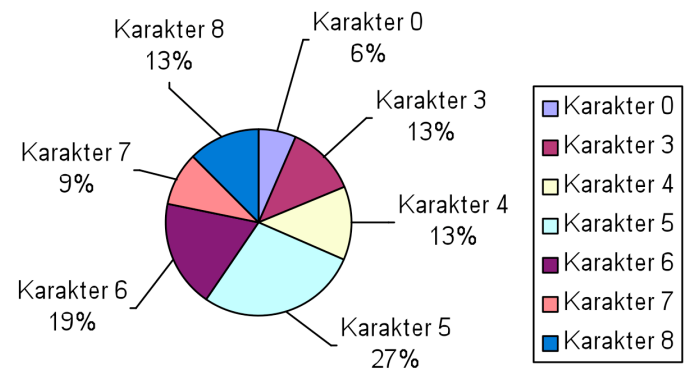

5,1

Spørgeskema 1

NEGATIVE TILKENDEGIVELSER

"Dårlige lokale trafikforhold"

"Ikke særlig æstetisk/attraktivt"

"Langsom sagsbehandling"

KONSEKVENSER

"Manglende incitament til at forbedre og udvikle"